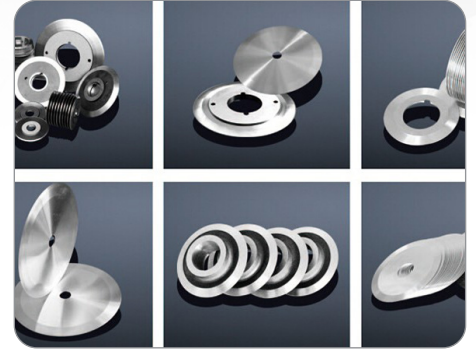

Industrial Packaging Blades

Panç, Zimba ve Pres Bıçakları

Punch and Press Blades

KUHL
MESSER

Gıda Sanayi Bıçakları

Industrial Food Blades

Kağıt ve Karton Bıçakları

Paper and Cardboard Blades

KUHL[®]
MESSER

Giyotin ve Elmas Uçlu Bıçaklar

Guillotine Diamond Blades

Saç Dilimleme Bıçakları

Sheet Metal Slicing Blades

KUHL[®]
MESSER

Tekstil ve Konfeksiyon

Textile Garment Blades

Dairesel ve Form Bıçakları

Circular and Form Blades

KUHL
MESSER

İş Güvenliği Bıçakları

Work Safety Knives

Jilet Tutucu Aparatlar

Razor Holders

KUHL
MESSER