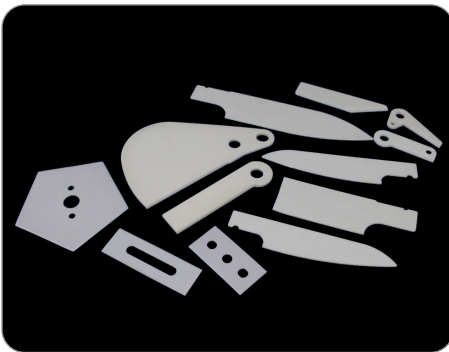

Seramik Bıçaklar

Ceramic Blades