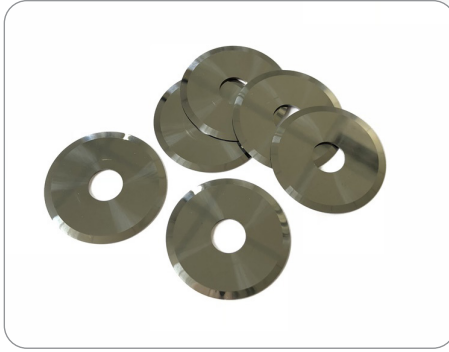

Karbür Bıçakları

Carbide Blades

KUHL
MESSER